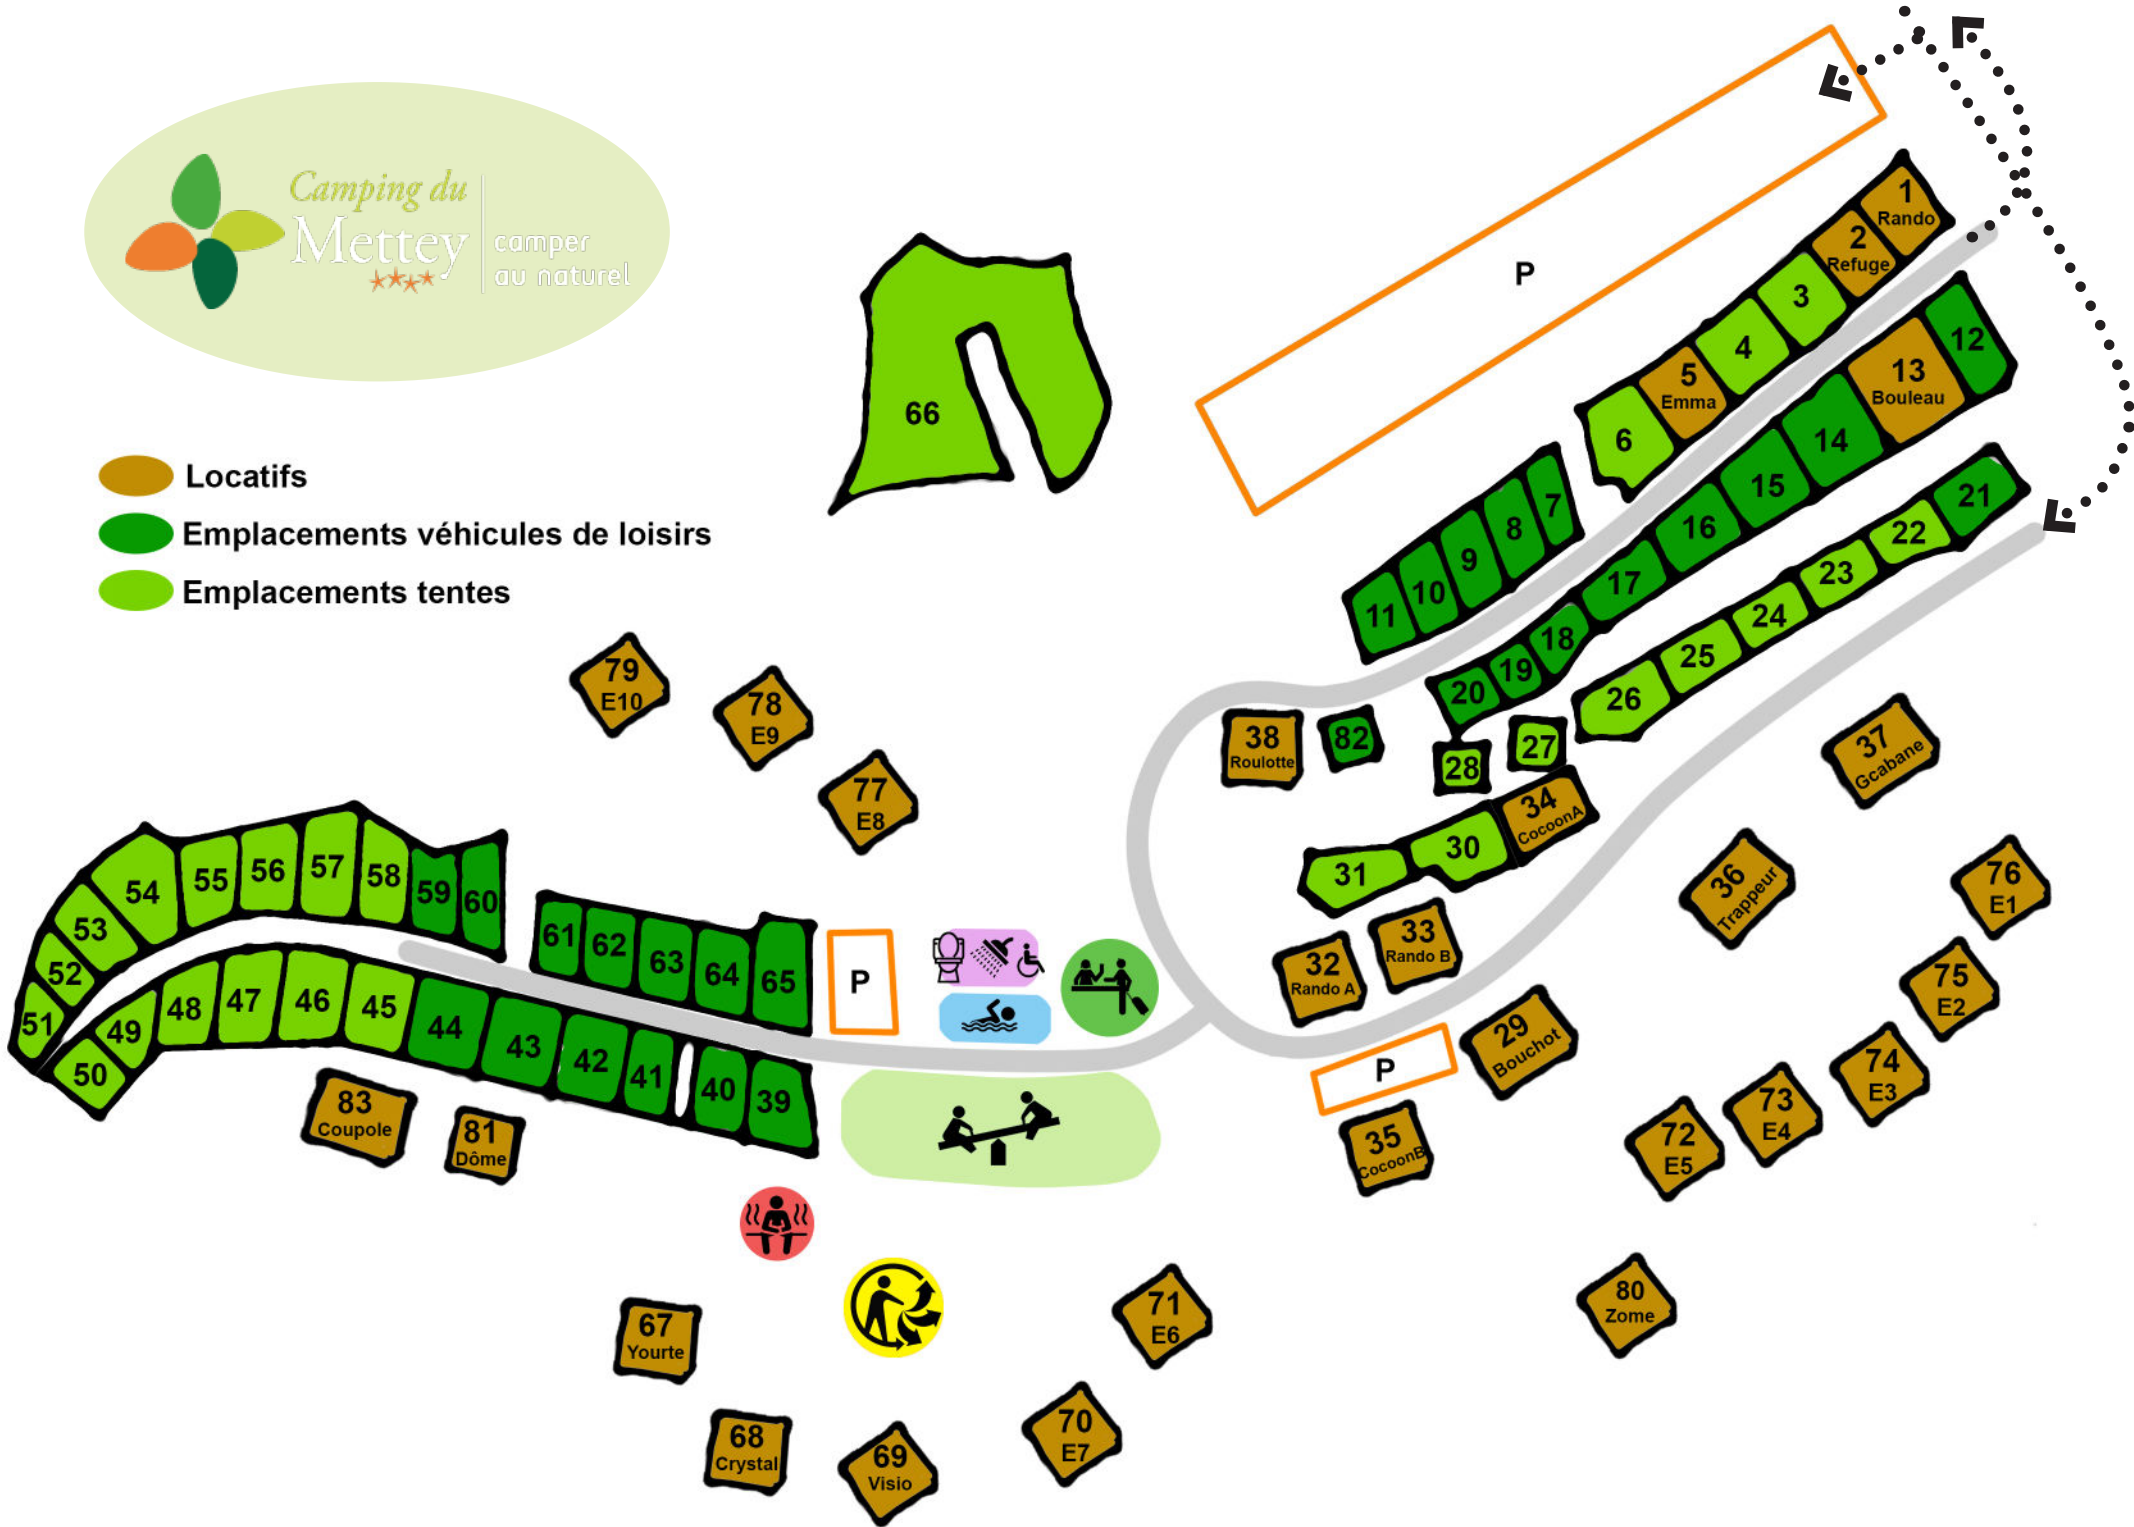

- Locatifs
- Emplacements véhicules de loisirs
- Emplacements tentes

79
E10

78
E9

77
E8

51 52 53 54 55 56 57 58 59 60
49 48 47 46 45 44 43 42 41 40 39

83
Coupole

81
Dôme

67
Yourte

68
Crystal

69
Visio

71
E6

70
E7

35
Cocoon B

29
Bouchot

32
Rando A

33
Rando B

34
Cocoon A

38
Roulotte

82

28

27

37
Gcabane

36
Trappeur

76
E1

75
E2

74
E3

72
E5

73
E4

80
Zome

66

P

P